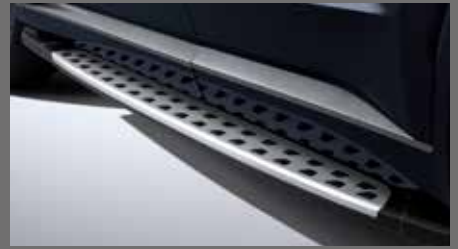

사이드 스텝 [35만원]